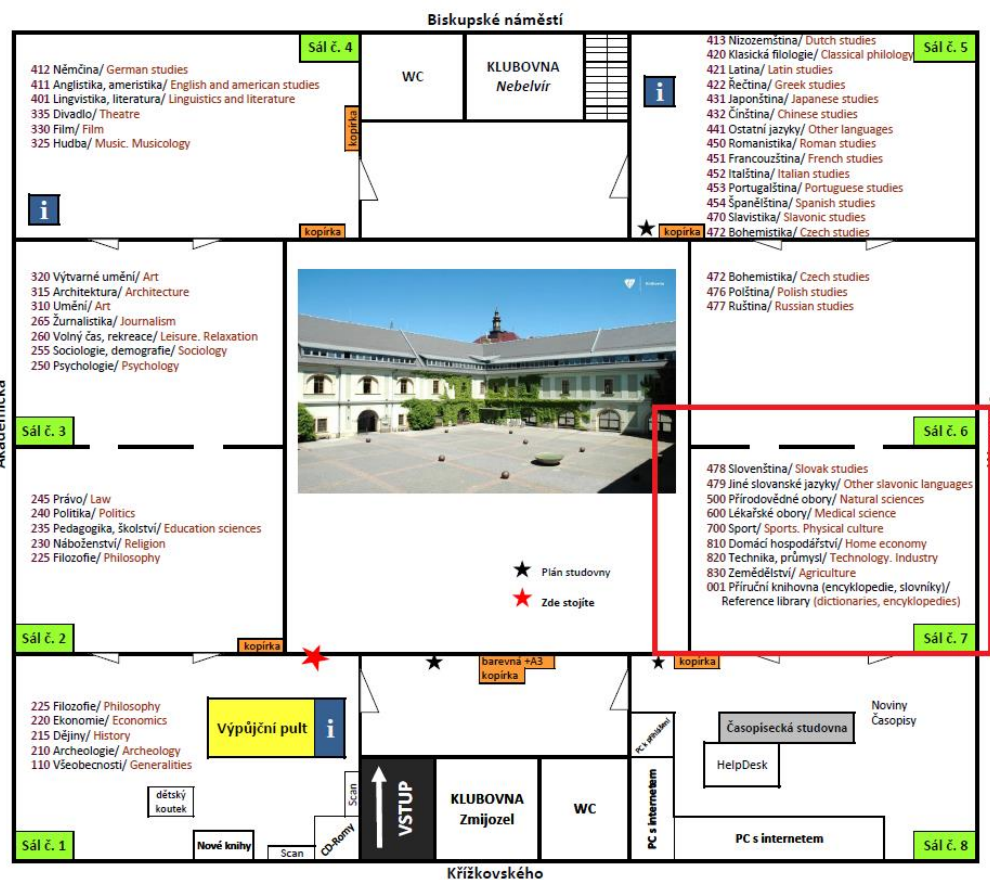

Univerzita Palackého
v Olomouci

„Zbrojnice“ – největší pobočka, která zahrnuje všechny obory

**Ve Zbrojnici je k dispozici
i menší fond
lékařské literatury**

**Tisk, kopírování, skenování,
nabíjení kreditů na ISIC**

2 klubovny, PC učebny

**Půjčujeme nabíjecí kabely,
flash disky, tablety, notebooky**

**K dispozici rychlovažač
na kroužkovou vazbu**