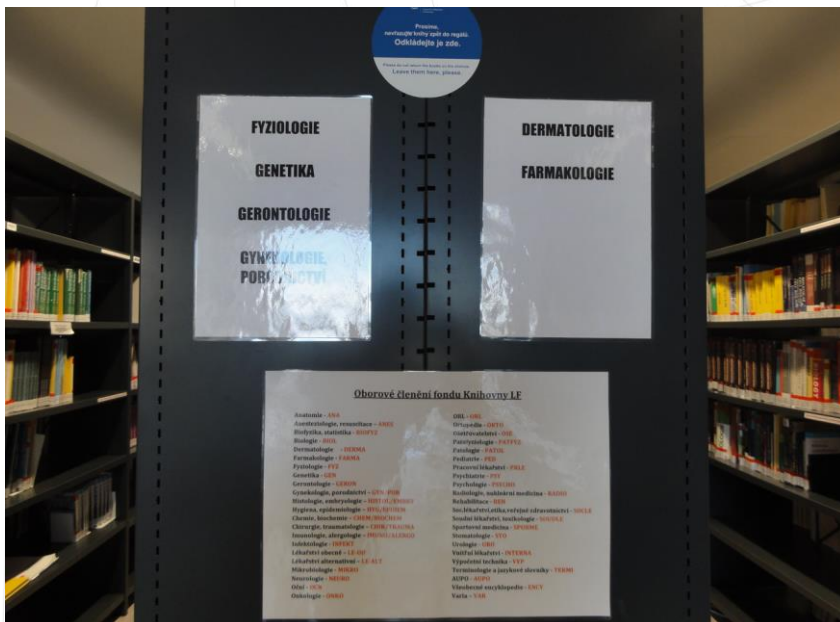

Univerzita Palackého
v Olomouci

Pravidla v knihovně!!!

Univerzita Palackého
v Olomouci

Půjčovna lékařské literatury

Knihovní fond je řazen oborově

Souborný katalog

Univerzita Palackého
v Olomouci

Půjčovna lékařské literatury

Univerzita Palackého
v Olomouci

Samooobslužné skenování - v půjčovně literatury

Skenování umožňují i 3 kopírovací stroje – USB

Univerzita Palackého
v Olomouci

Odpočinková zóna v půjčovně Knihovny LF

Univerzita Palackého
v Olomouci