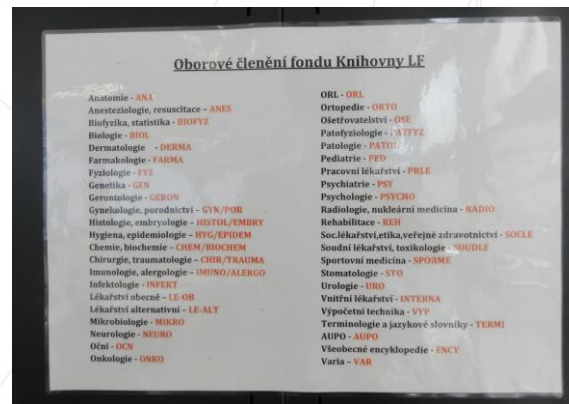

Univerzita Palackého
v Olomouci

Pravidla v knihovně!!!

Univerzita Palackého
v Olomouci

Půjčovna lékařské literatury

Knihovní fond je řazen oborově

Souborný katalog

Univerzita Palackého
v Olomouci

Půjčovna lékařské literatury